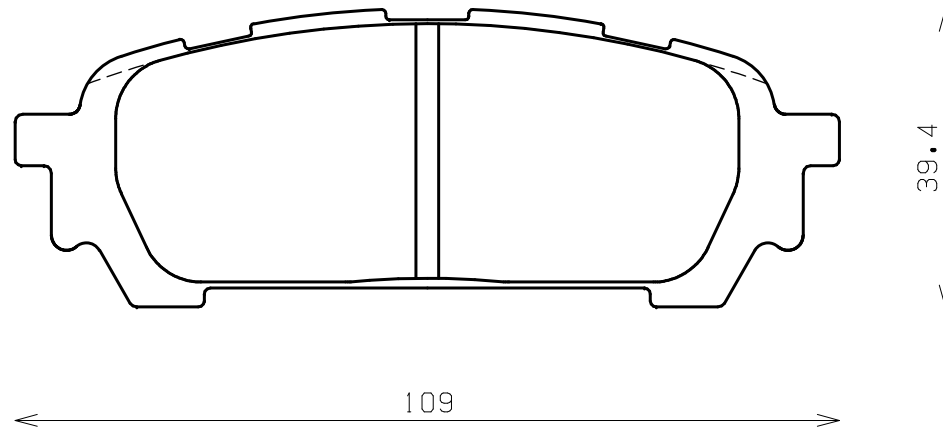

ENDLESS®

Thickness : 14.0

Part No : EP412