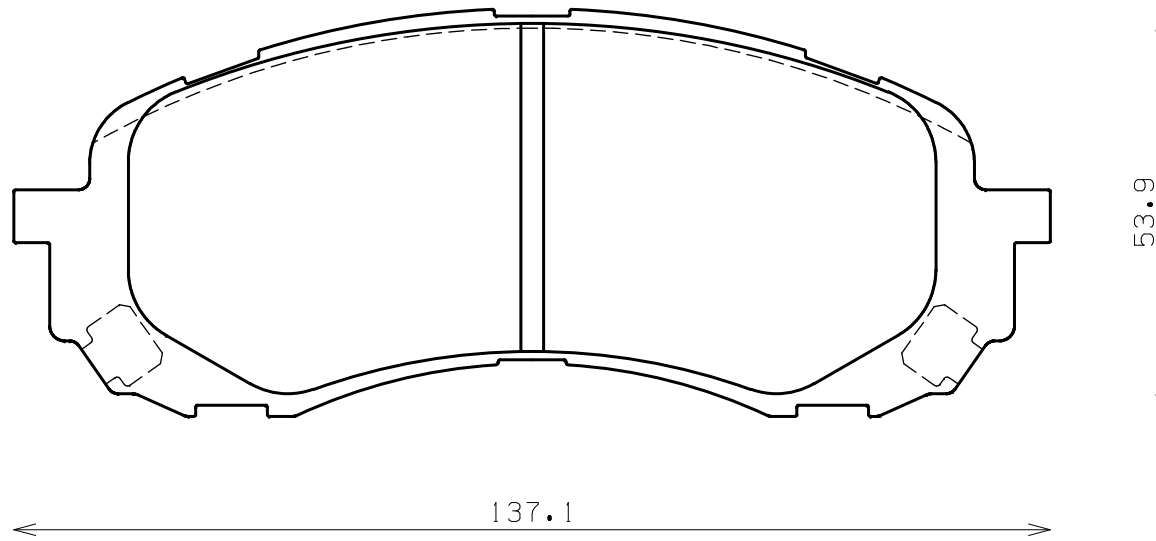

ENDLESS®

Thickness : 17.0

Part No : EP411