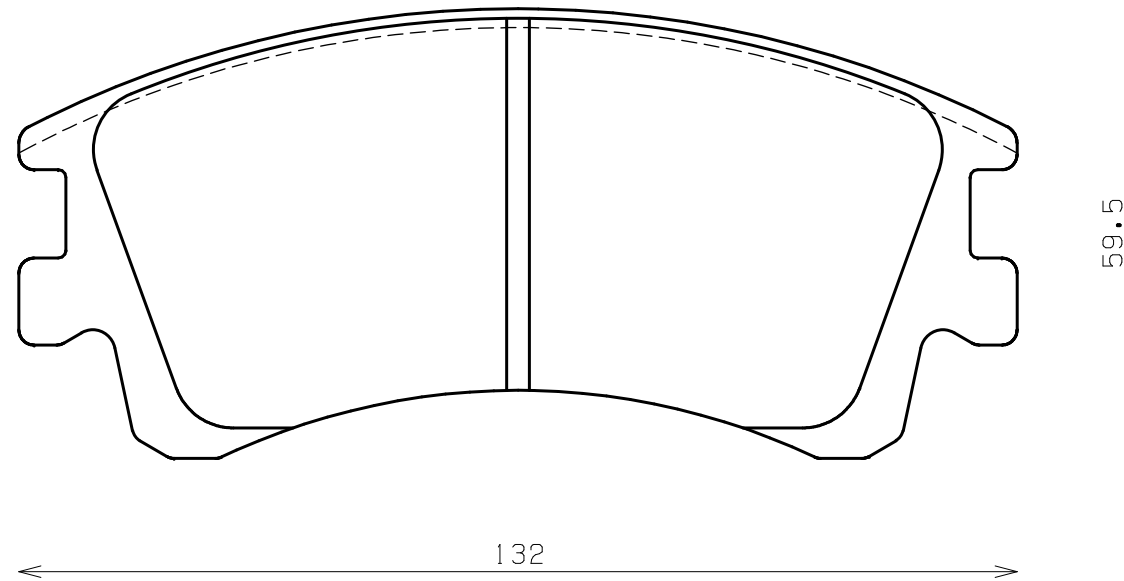

ENDLESS®

Thickness : 17.5

Part No : EP410