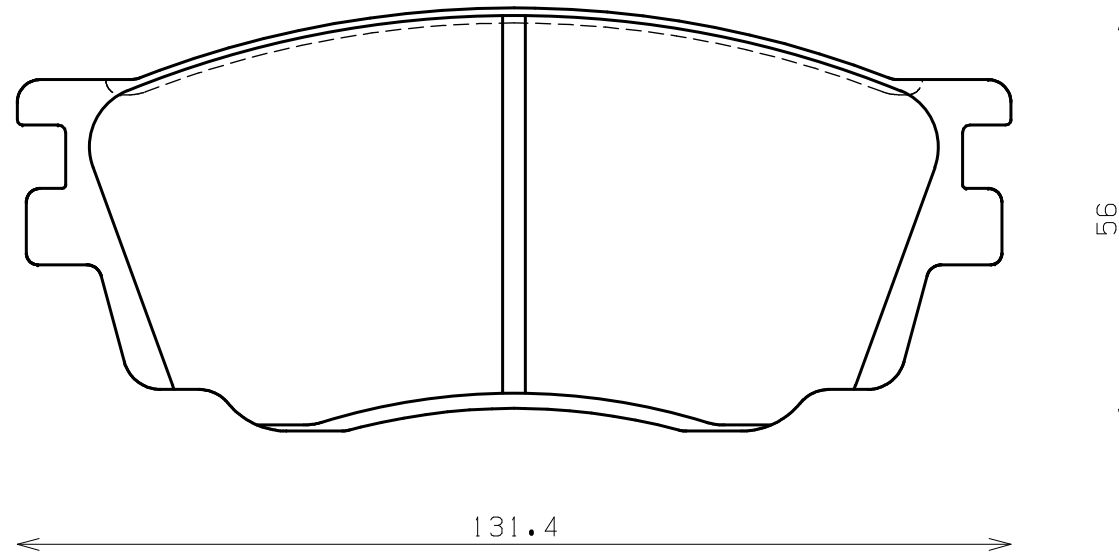

ENDLESS®

Thickness : 16.0

Part No : EP409