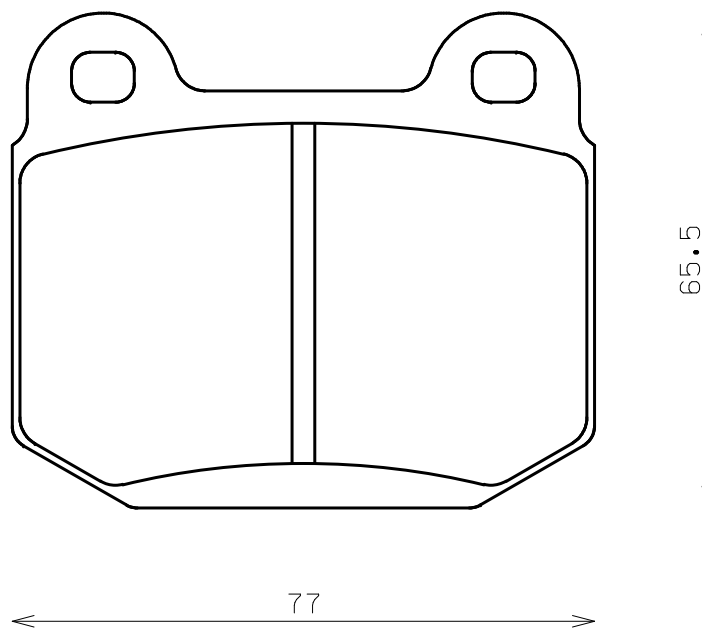

ENDLESS®

Thickness : 13.5

Part No : EP408