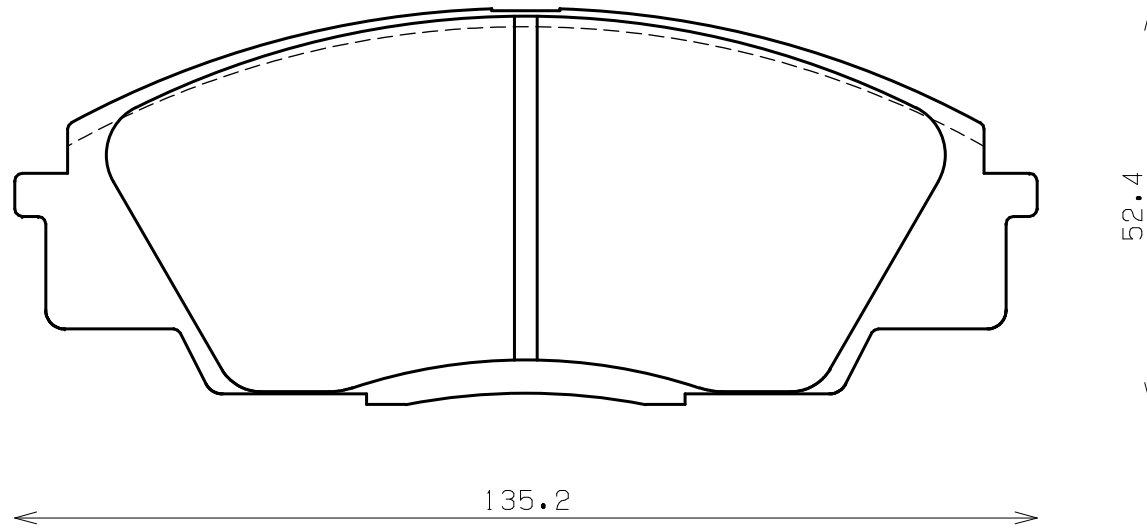

ENDLESS®

Thickness : 15.5

Part No : EP406