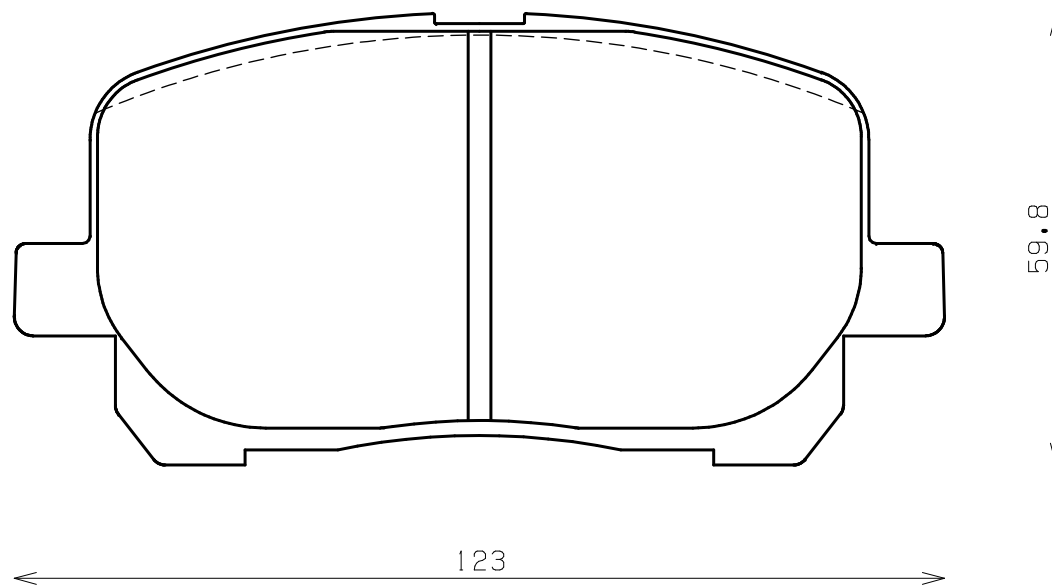

ENDLESS®

Thickness : 17.0

Part No : EP405