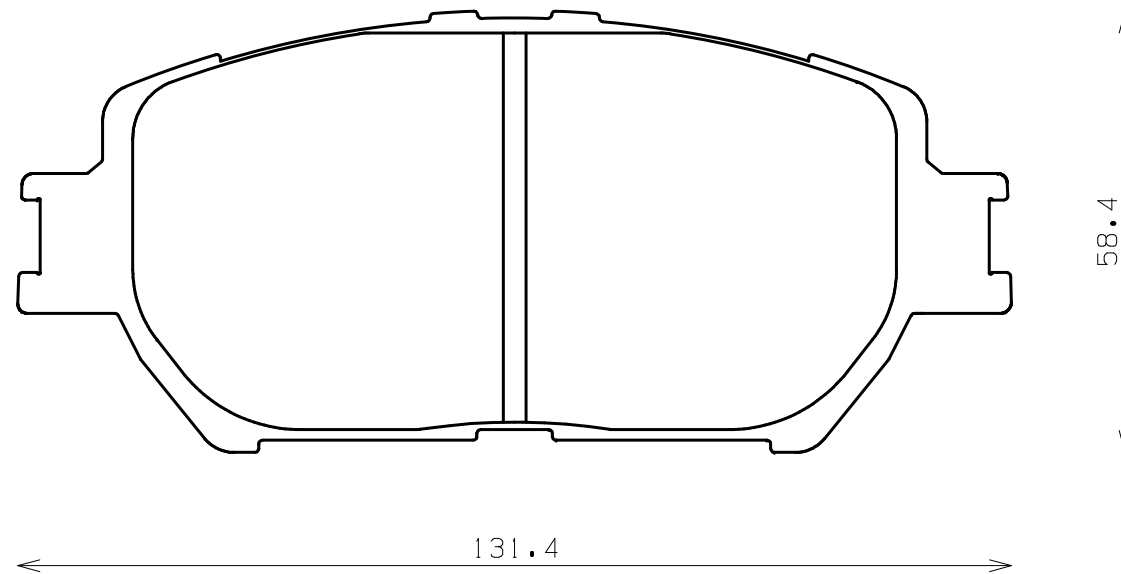

ENDLESS®

Thickness : 17.5

Part No : EP404