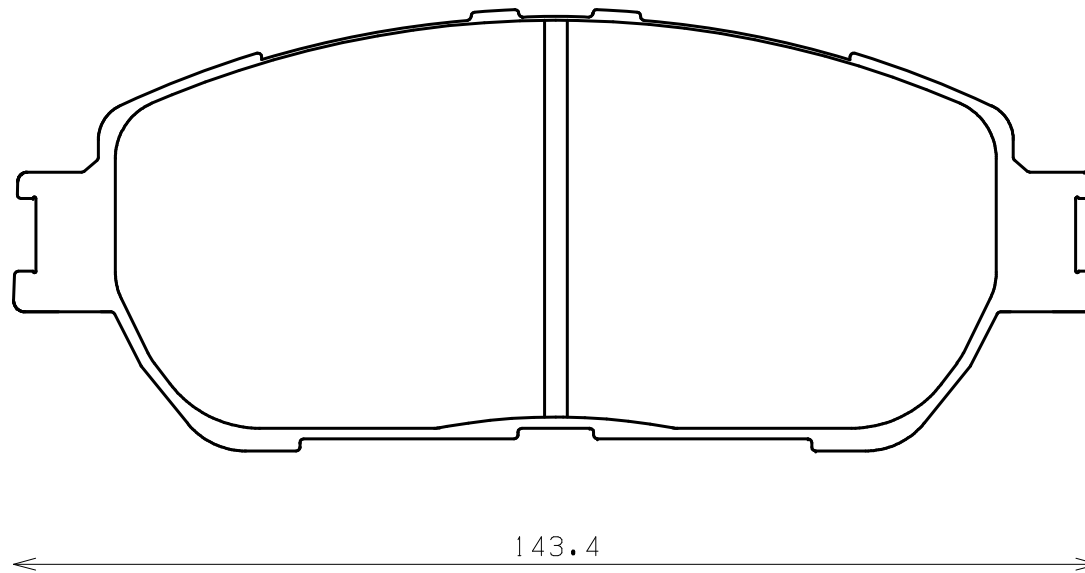

ENDLESS®

Thickness : 16.0

Part No : EP403