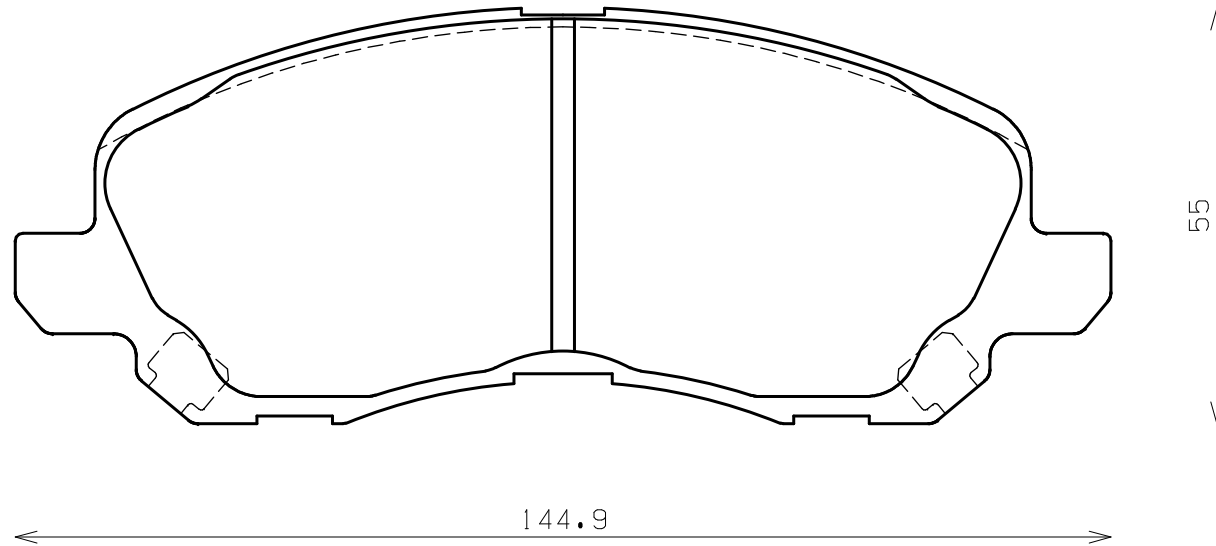

ENDLESS®

Thickness : 16.0

Part No : EP402