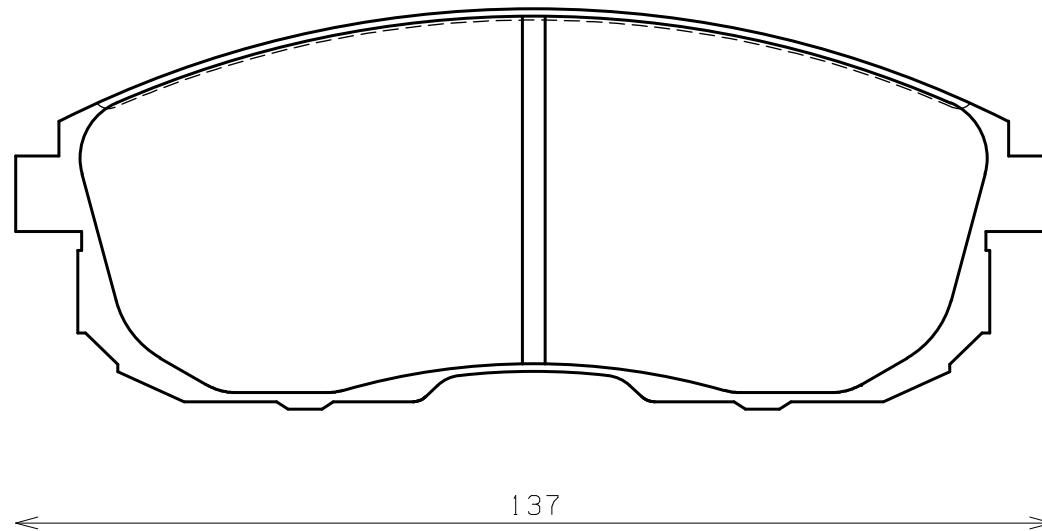

ENDLESS®

Thickness : 15.5

Part No : EP401