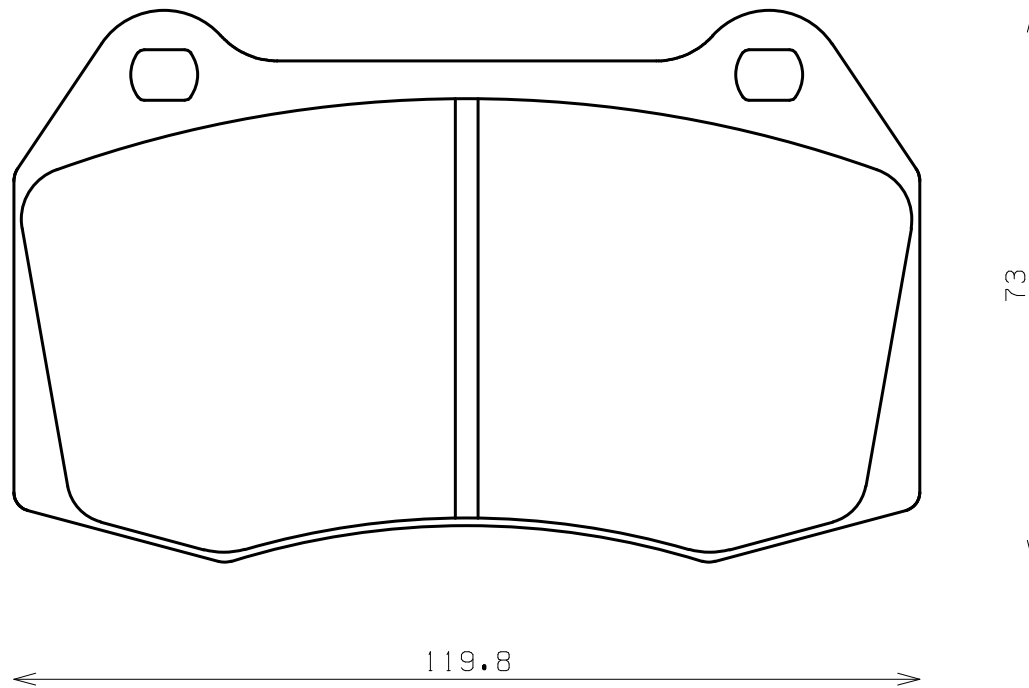

ENDLESS®

Thickness : 14.0

Part No : EP400