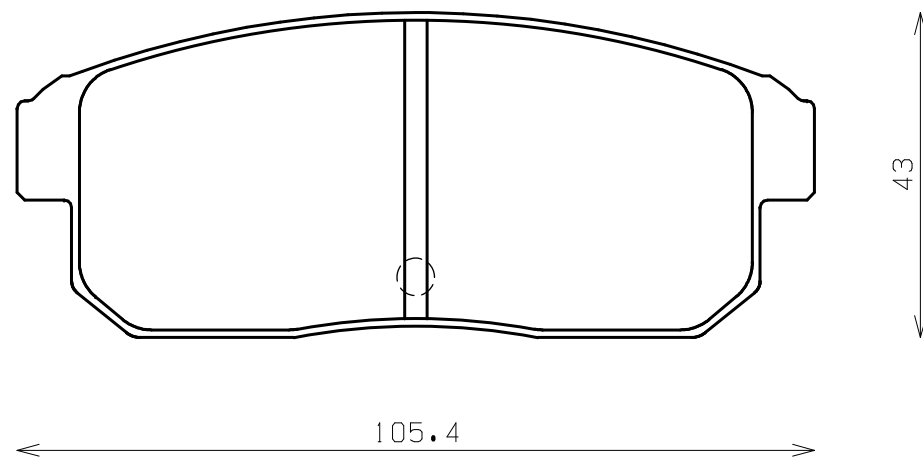

ENDLESS®

Thickness : 14.5

Part No : EP399