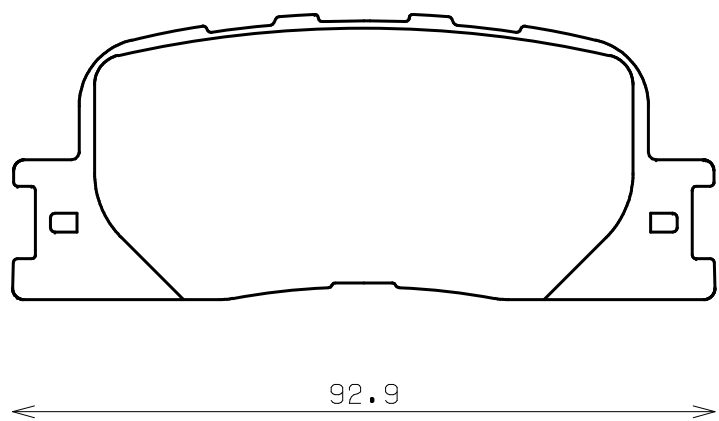

ENDLESS®

Thickness : 16.0

Part No : EP397