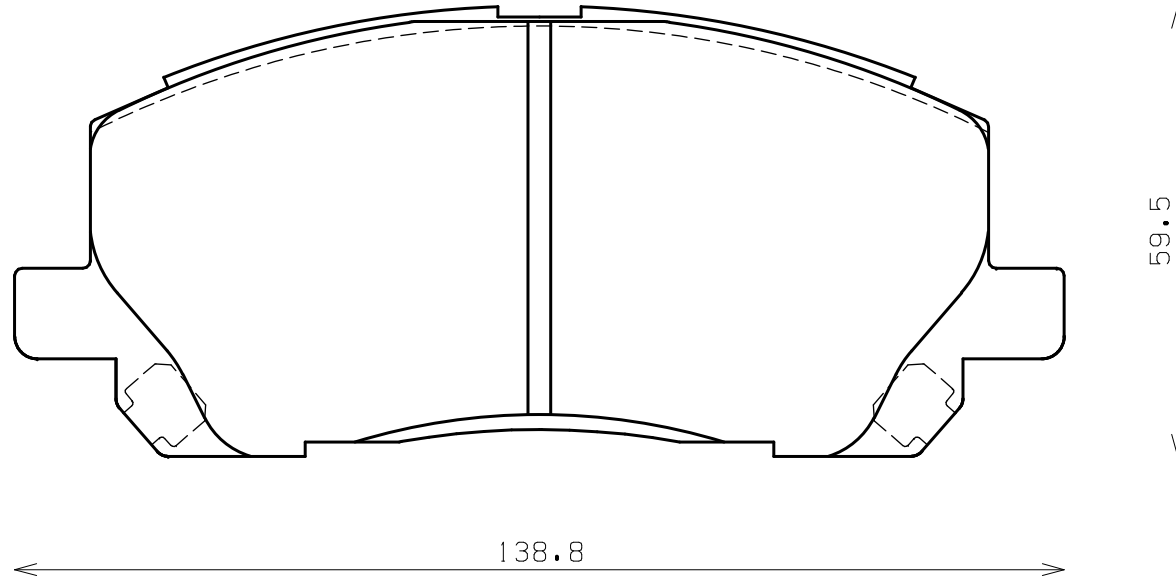

ENDLESS®

Thickness : 18.5

Part No : EP396