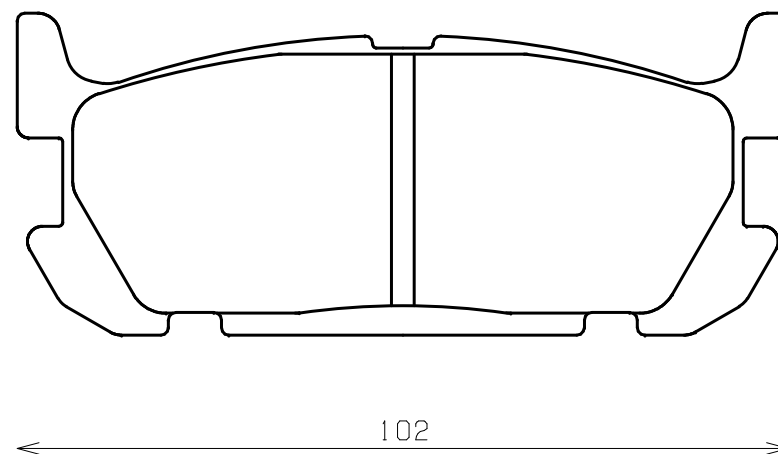

ENDLESS®

Thickness : 12.5

Part No : EP395