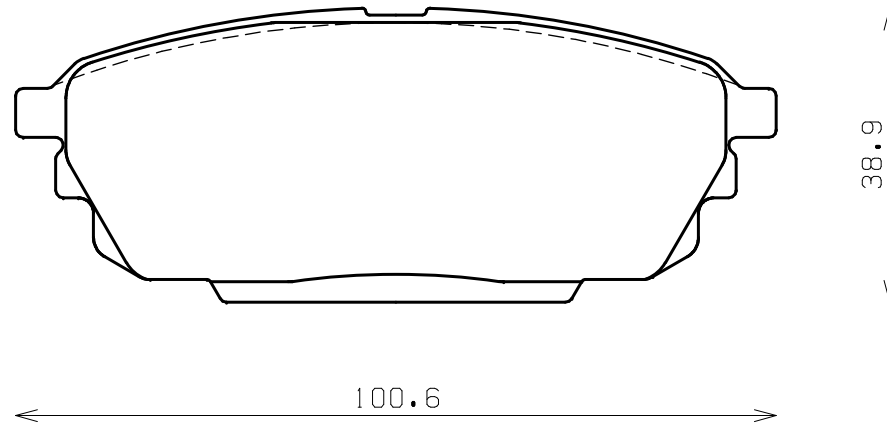

ENDLESS®

Thickness : 13.0

Part No : EP393