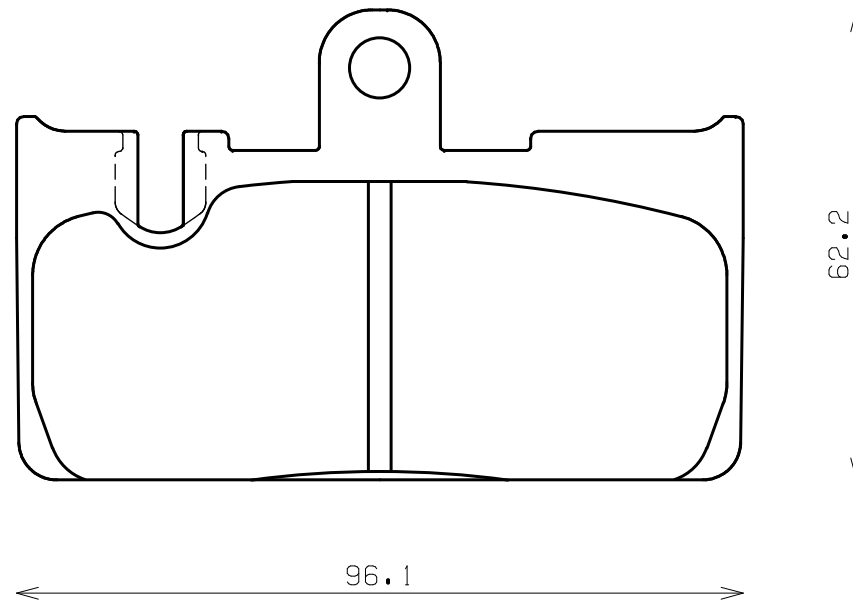

ENDLESS®

Thickness : 15.0

Part No : EP391