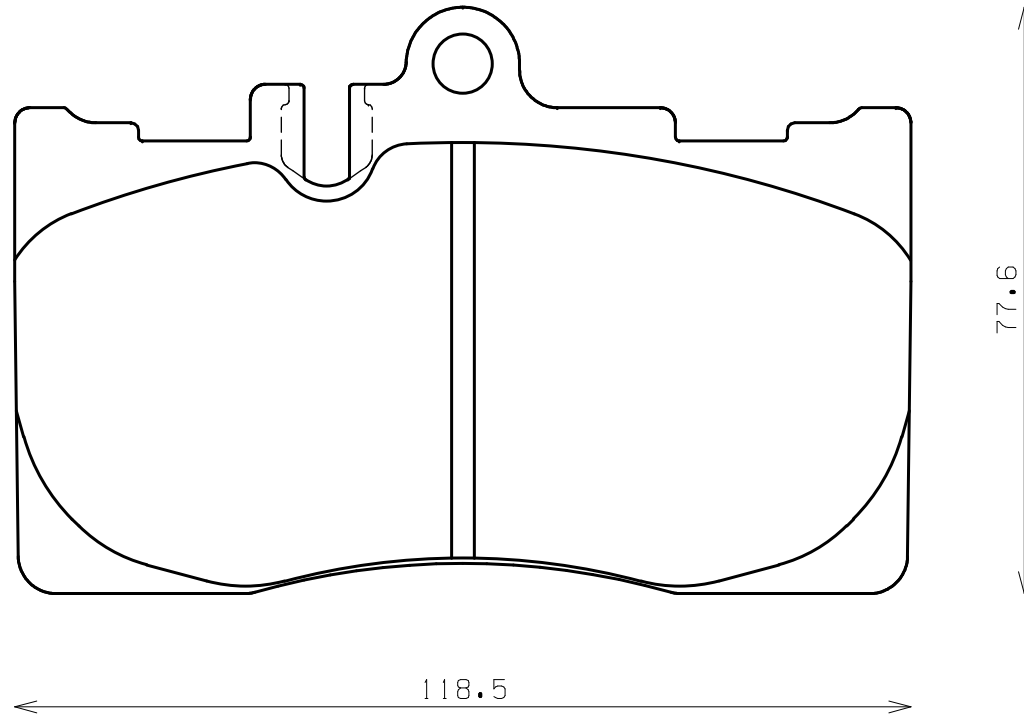

ENDLESS®

Thickness : 16.0

Part No : EP390