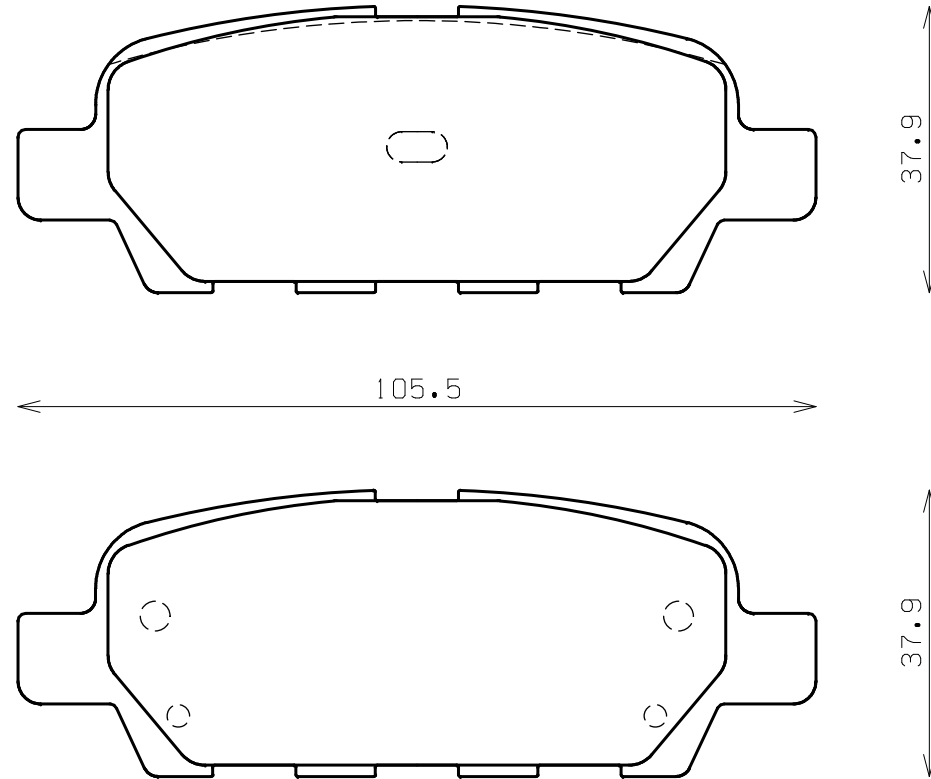

ENDLESS®

Thickness : 14.5

Part No : EP389