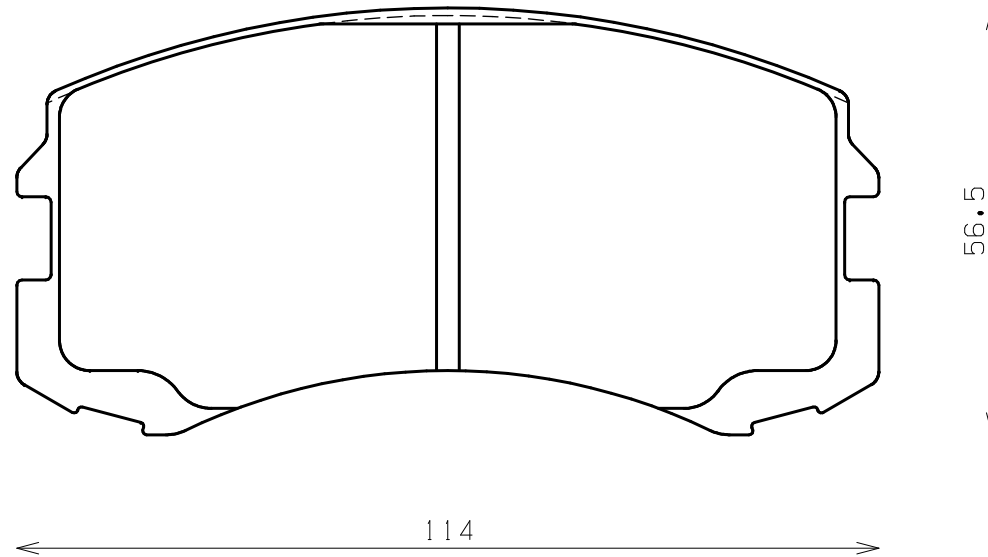

ENDLESS®

Thickness : 15.5

Part No : EP388