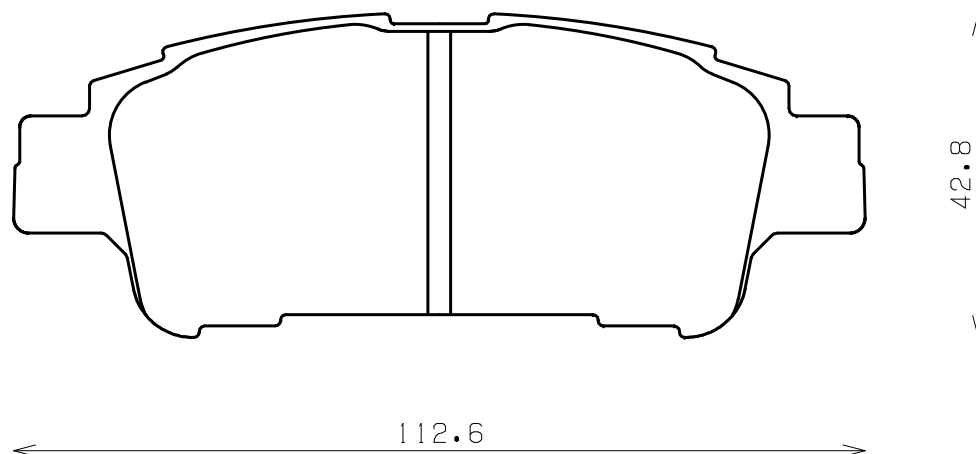

ENDLESS®

Thickness : 16.5

Part No : EP385