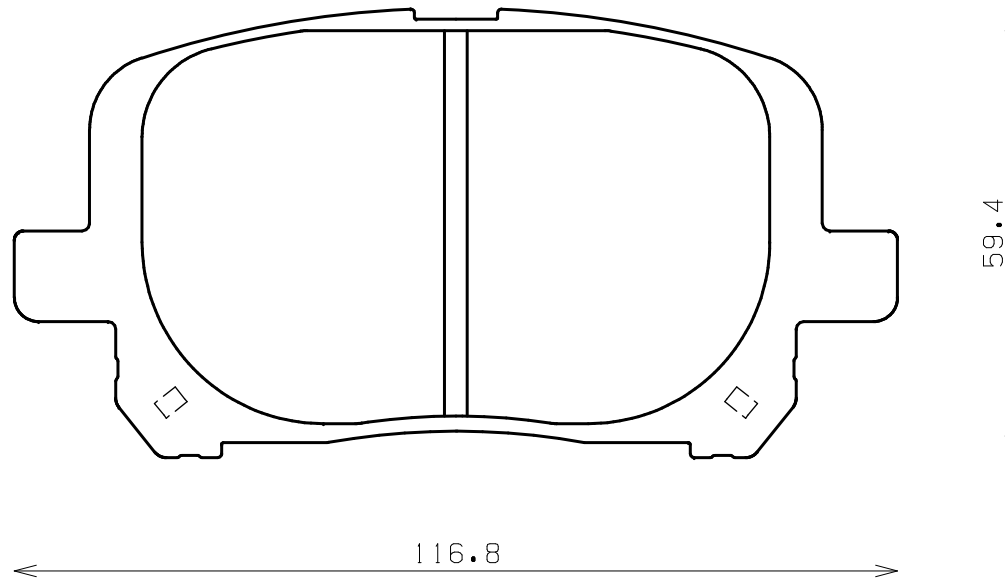

ENDLESS®

Thickness : 17.0

Part No : EP384