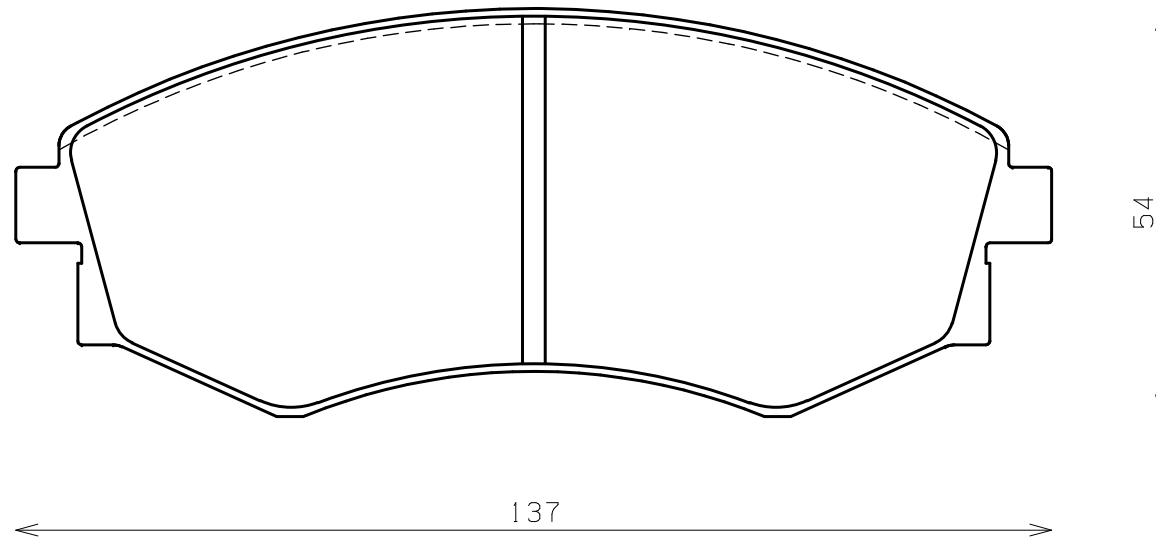

ENDLESS®

Thickness : 16.0

Part No : EP383