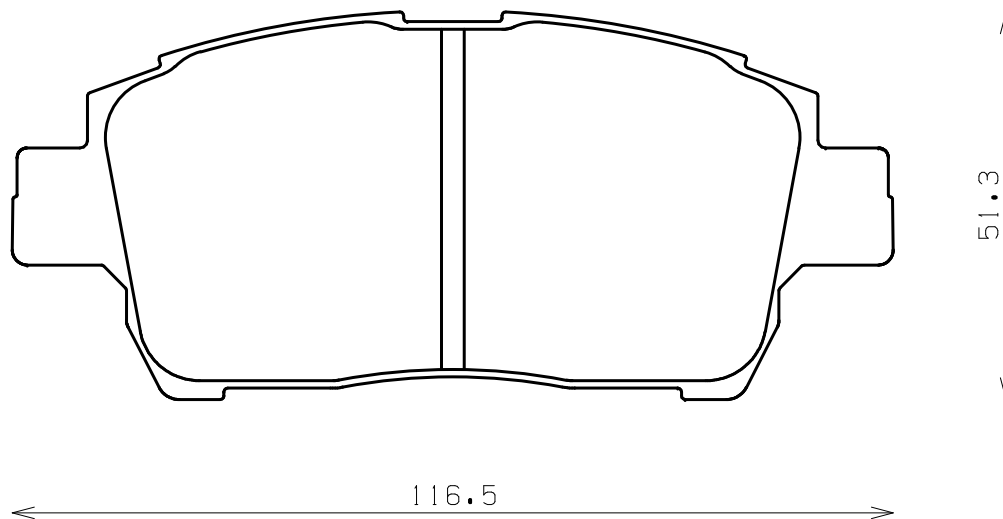

**ENDLESS**®

**Thickness : 16.5**

**Part No : EP382**