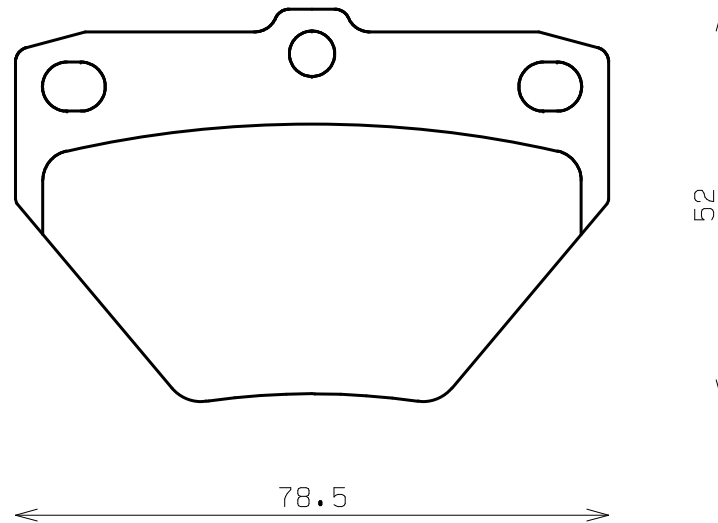

**ENDLESS**<sup>®</sup>

**Thickness : 14.0**

**Part No : EP381**