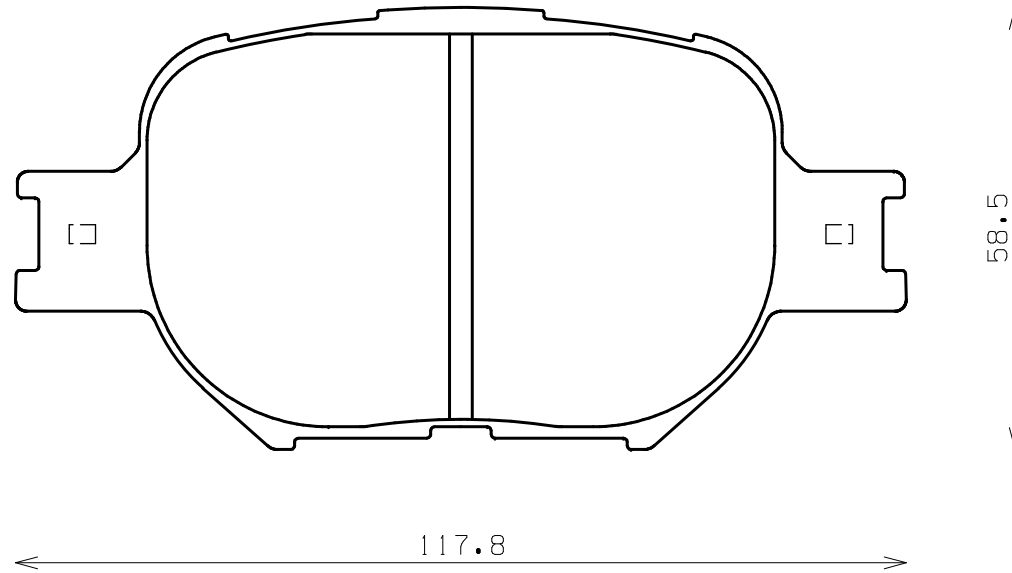

ENDLESS®

Thickness : 17.5

Part No : EP380