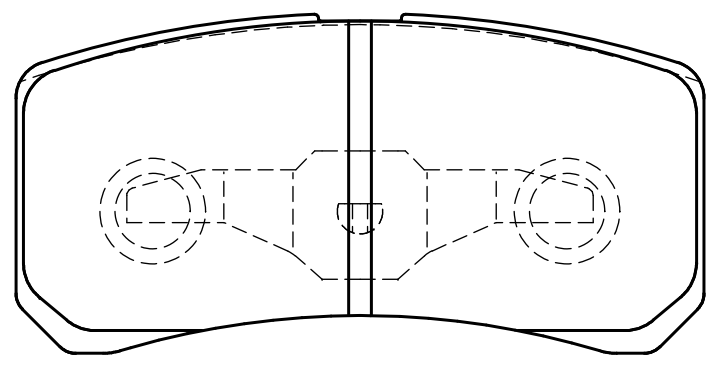

**ENDLESS**®

44.9

91

44.9

111.4

**Thickness : 15.5**

**Part No : EP379**