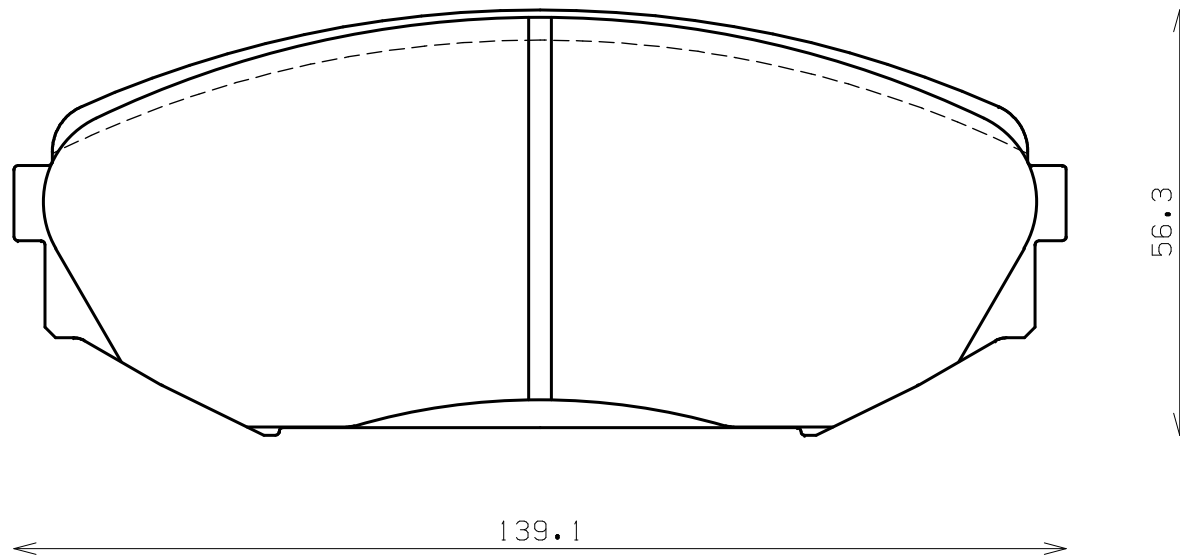

ENDLESS®

Thickness : 17.0

Part No : EP378