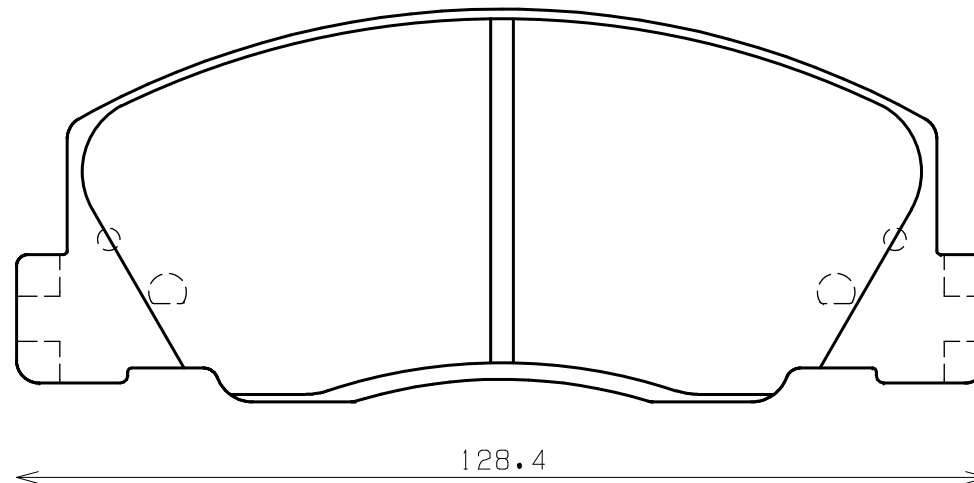

ENDLESS®

**Thickness : 15.5**

**Part No : EP376**