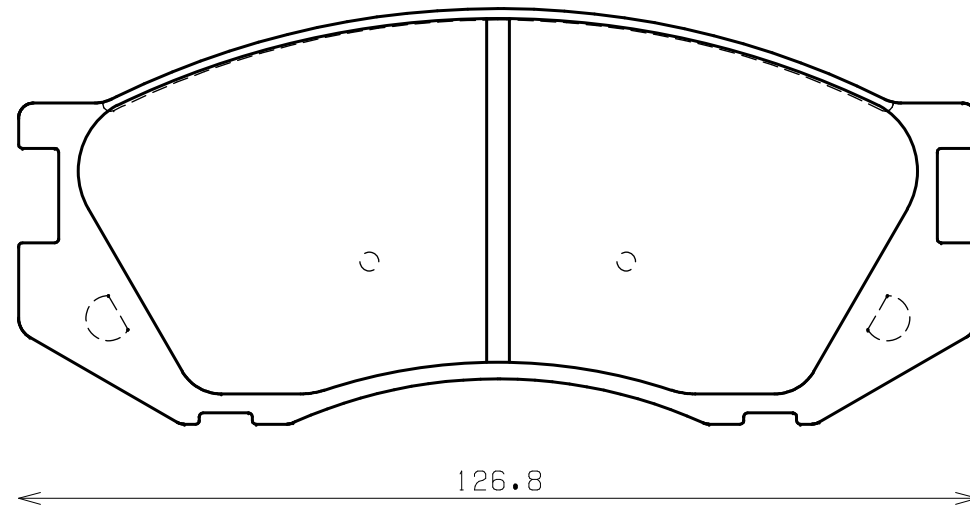

ENDLESS®

**Thickness : 15.5**

**Part No : EP376**