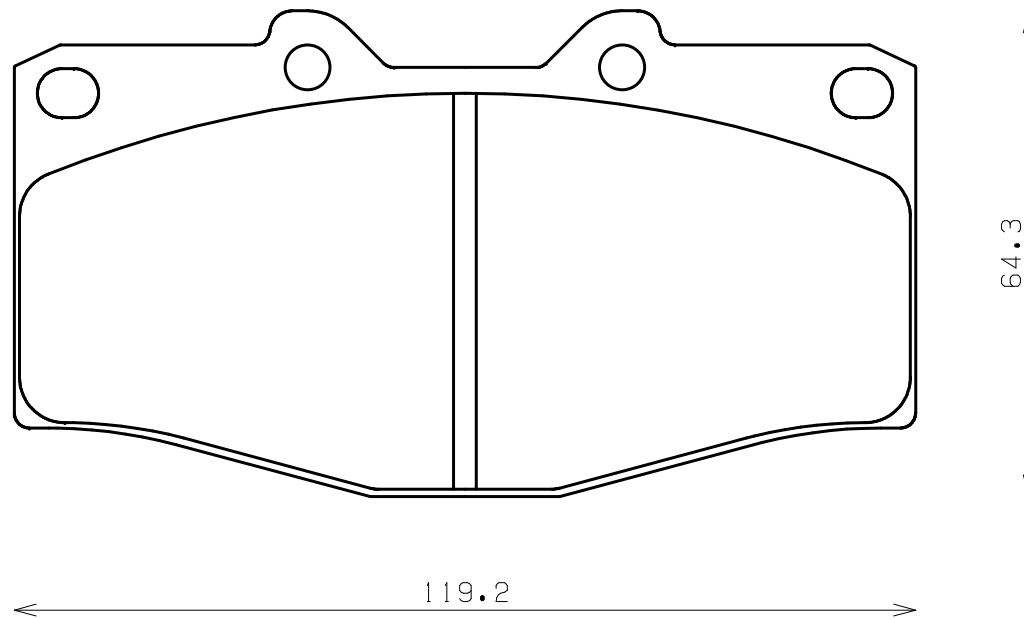

ENDLESS®

Thickness : 15.0

Part No : EP375