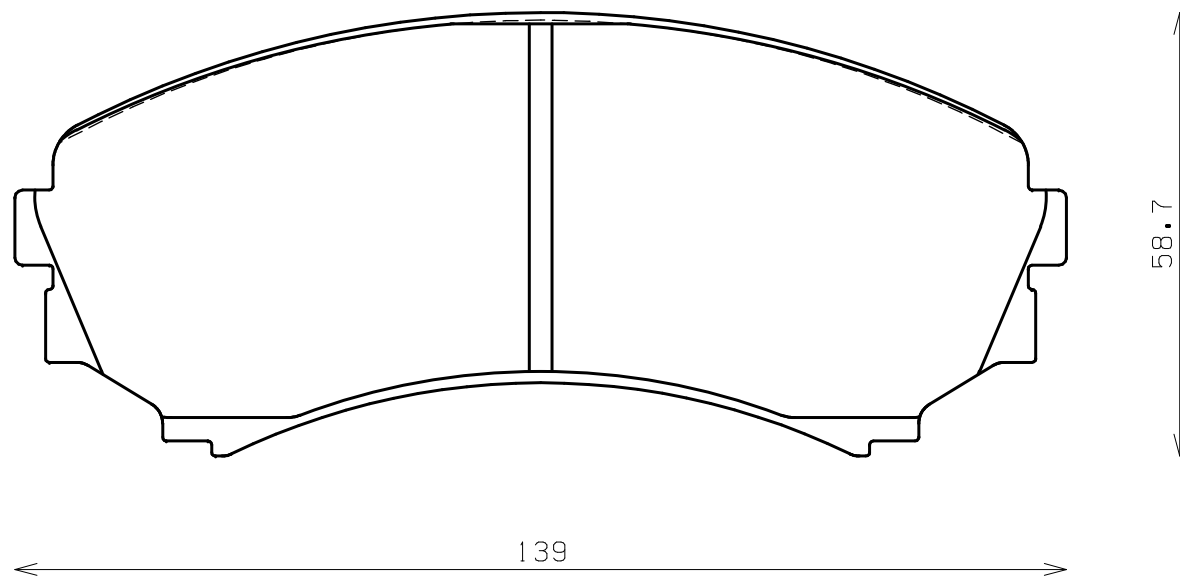

**ENDLESS®**

**Thickness : 15.5**

**Part No : EP374**