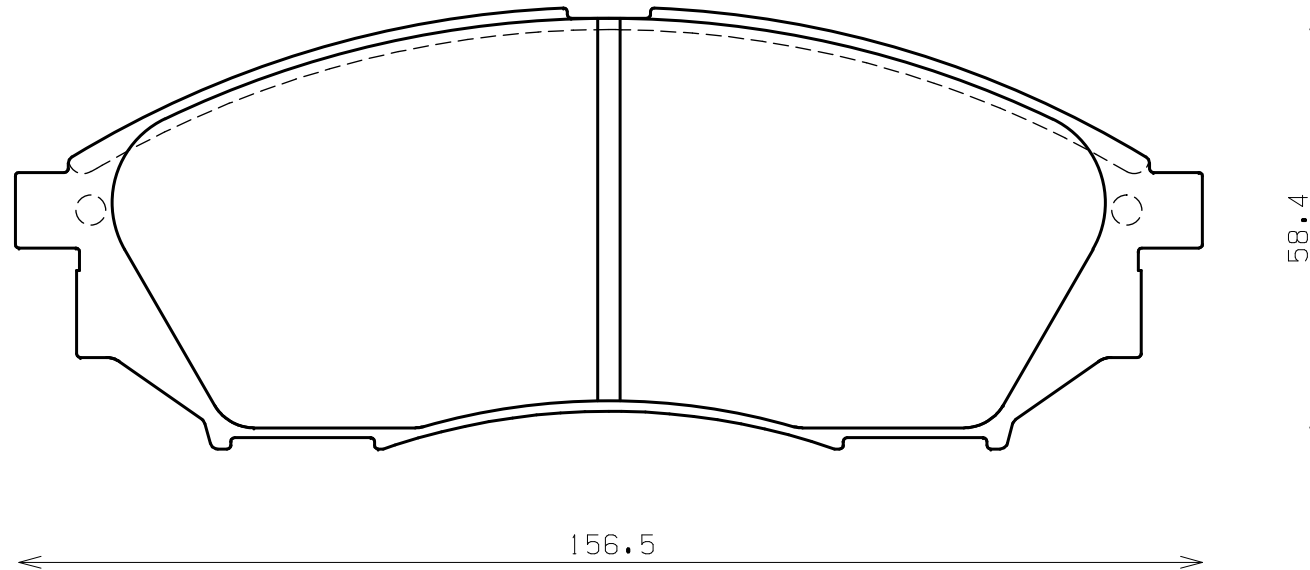

ENDLESS®

Thickness : 16.5

Part No : EP373