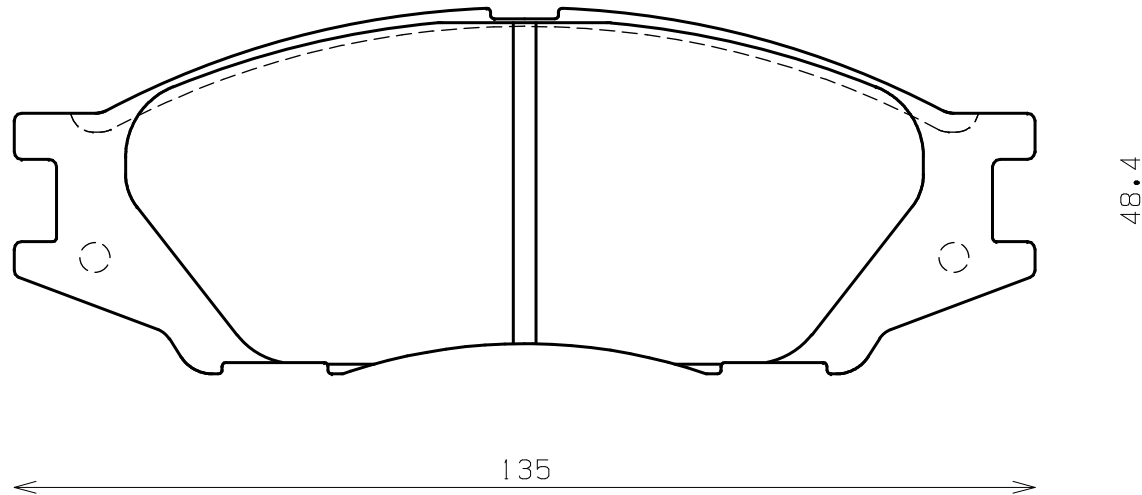

ENDLESS®

Thickness : 16.0

Part No : EP372