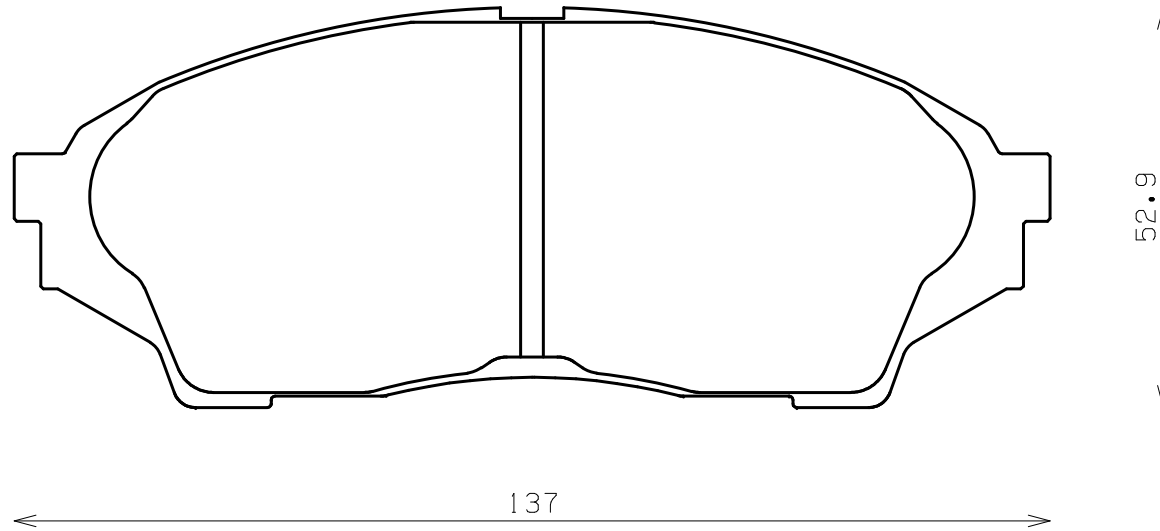

ENDLESS®

Thickness : 17.5

Part No : EP370