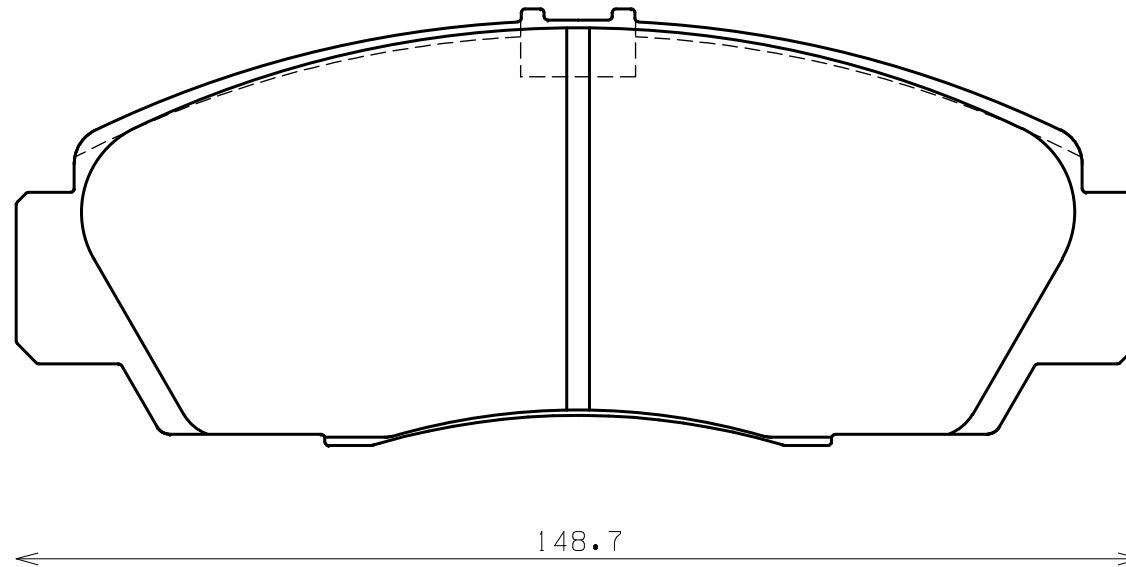

ENDLESS®

Thickness : 17.5

Part No : EP368