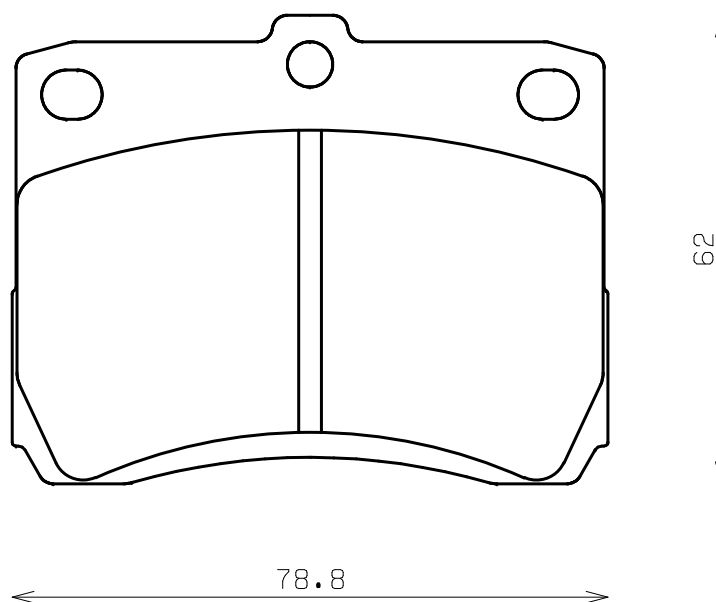

ENDLESS®

Thickness : 14.0

Part No : EP367