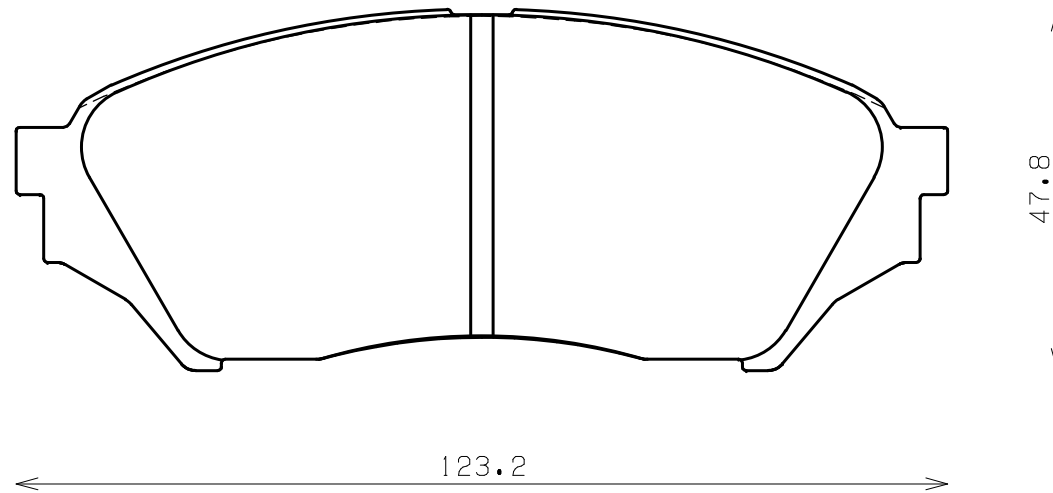

ENDLESS®

Thickness : 15.5

Part No : EP366