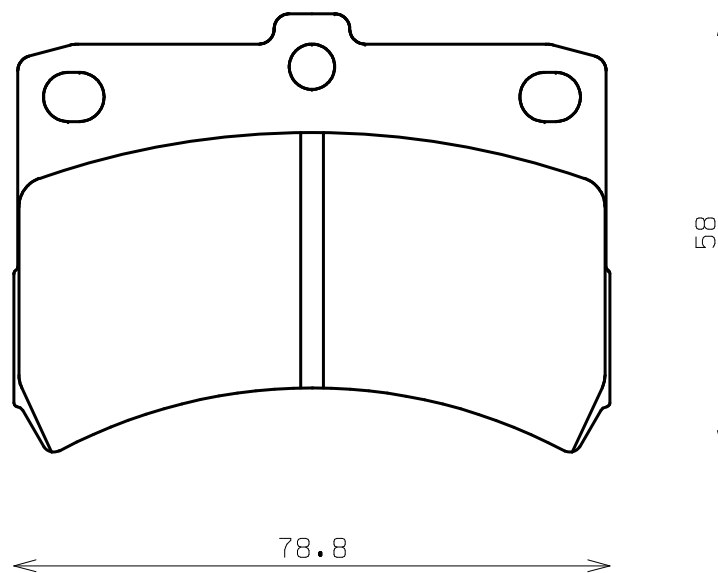

ENDLESS[®]

Thickness : 14.5

Part No : EP365