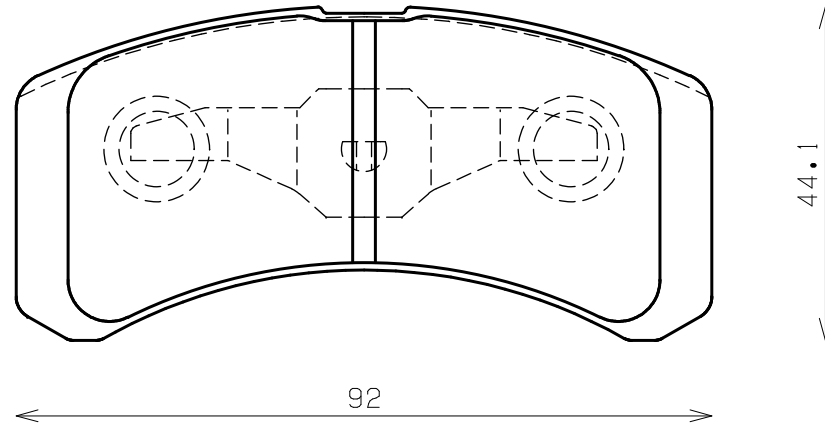

ENDLESS®

Thickness : 15.0

Part No : EP364