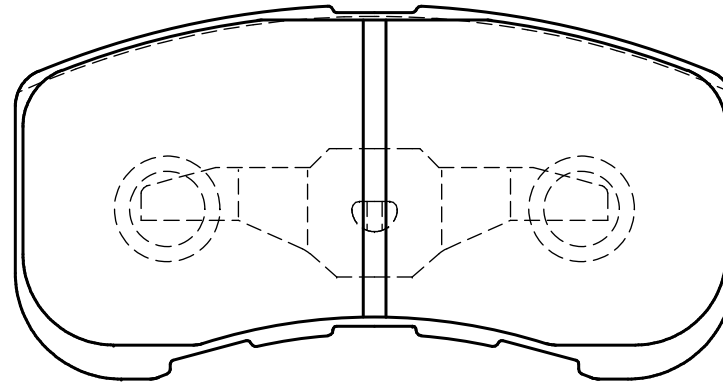

ENDLESS®

49.4

95

49.4

115.5

**Thickness : 15.5**

**Part No : EP363**