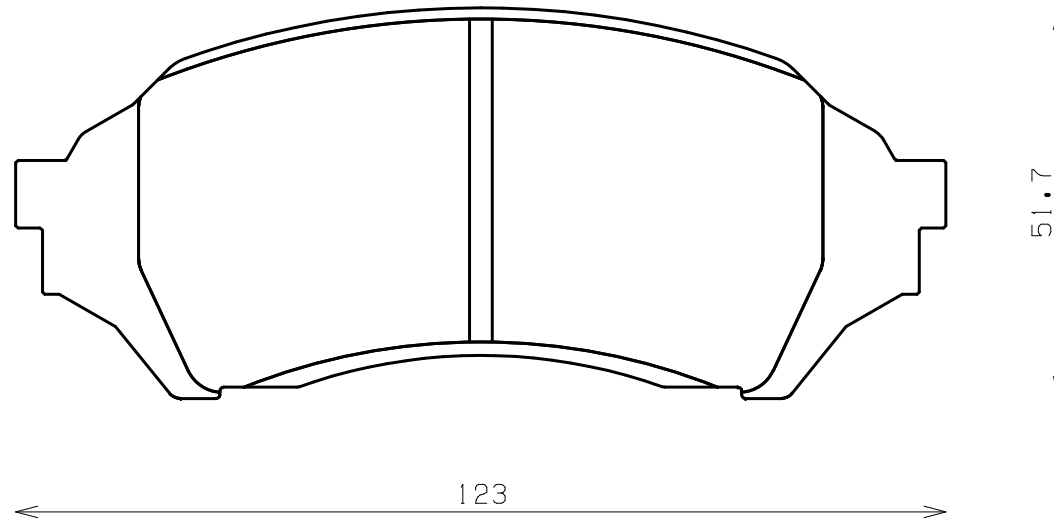

ENDLESS®

Thickness : 15.5

Part No : EP362