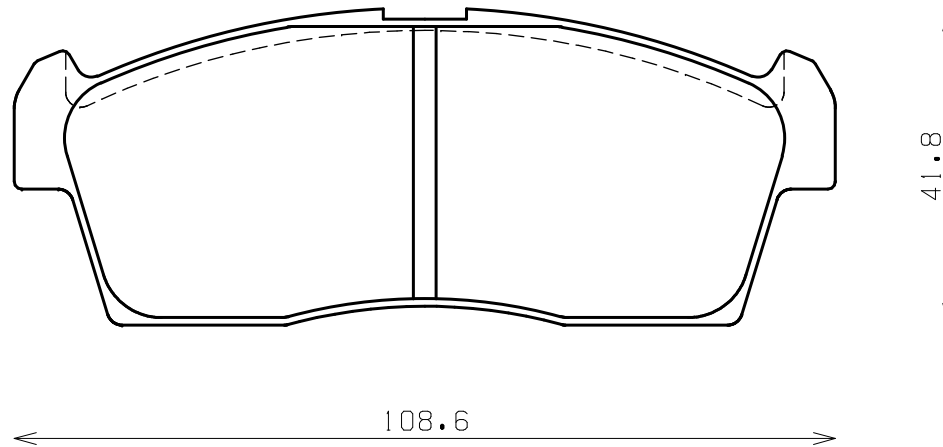

ENDLESS®

Thickness : 14.0

Part No : EP361