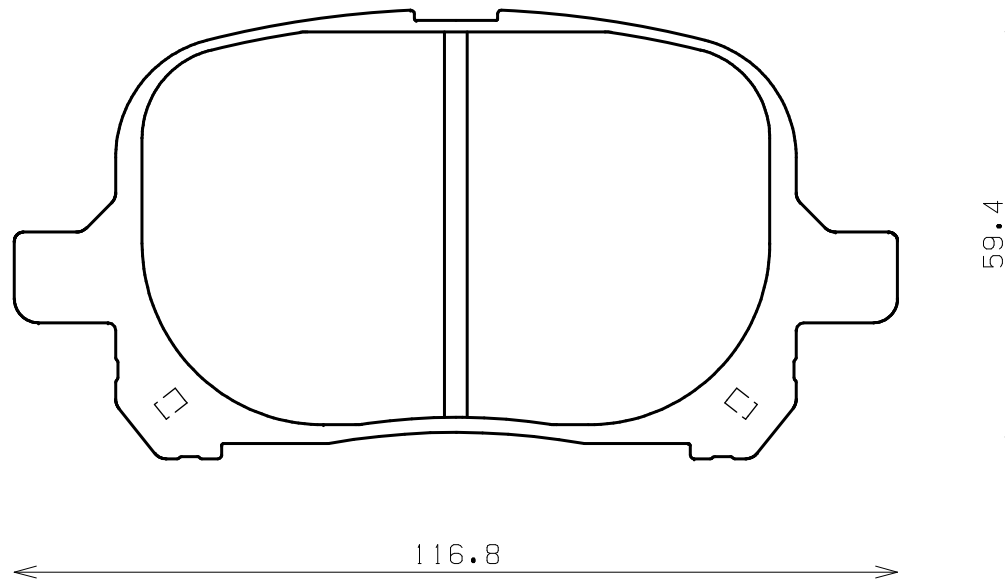

ENDLESS®

Thickness : 17.0

Part No : EP360