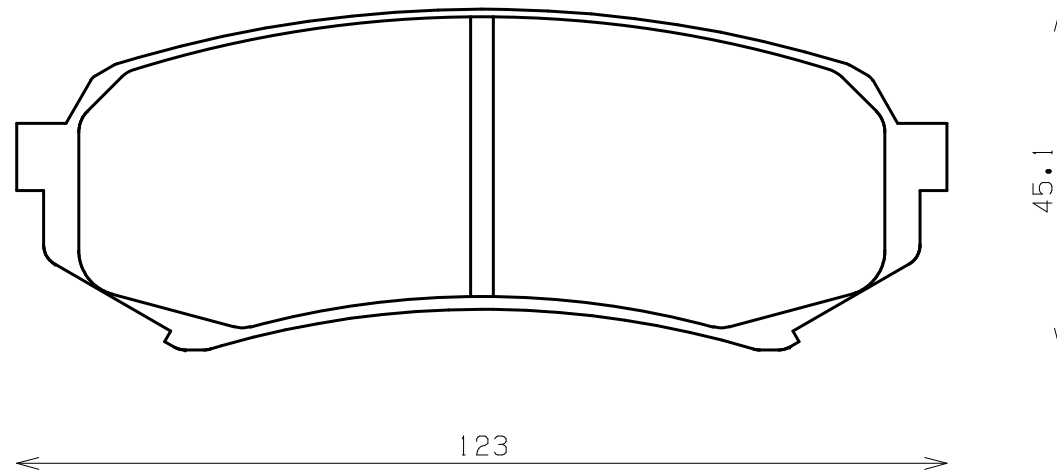

ENDLESS®

Thickness : 17.5

Part No : EP359