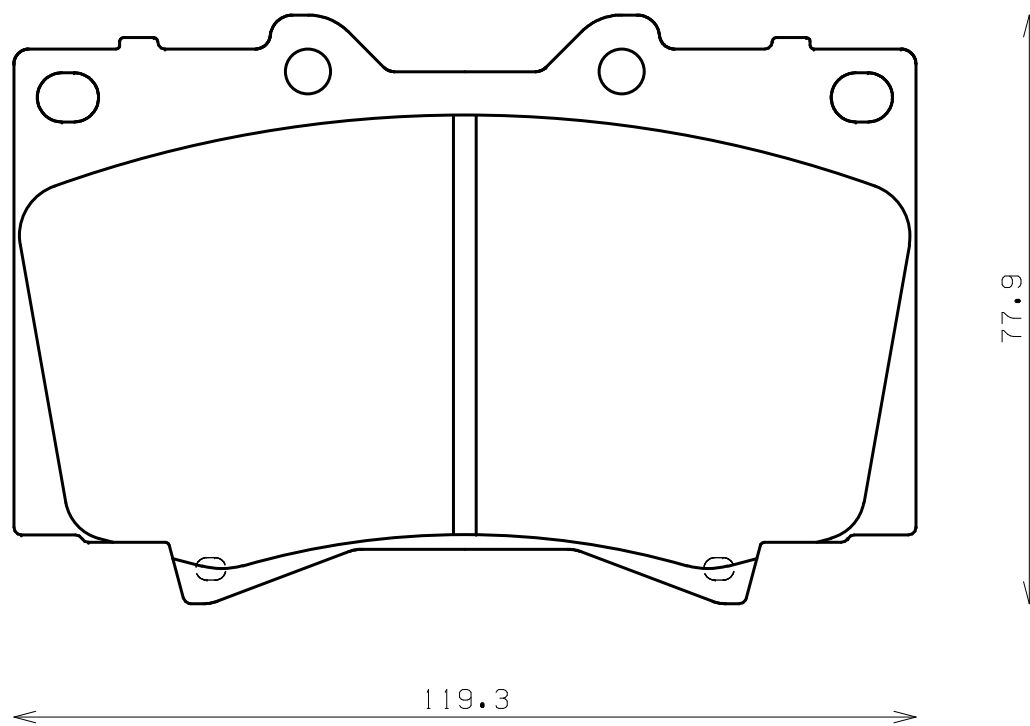

ENDLESS®

Thickness : 17.5

Part No : EP358