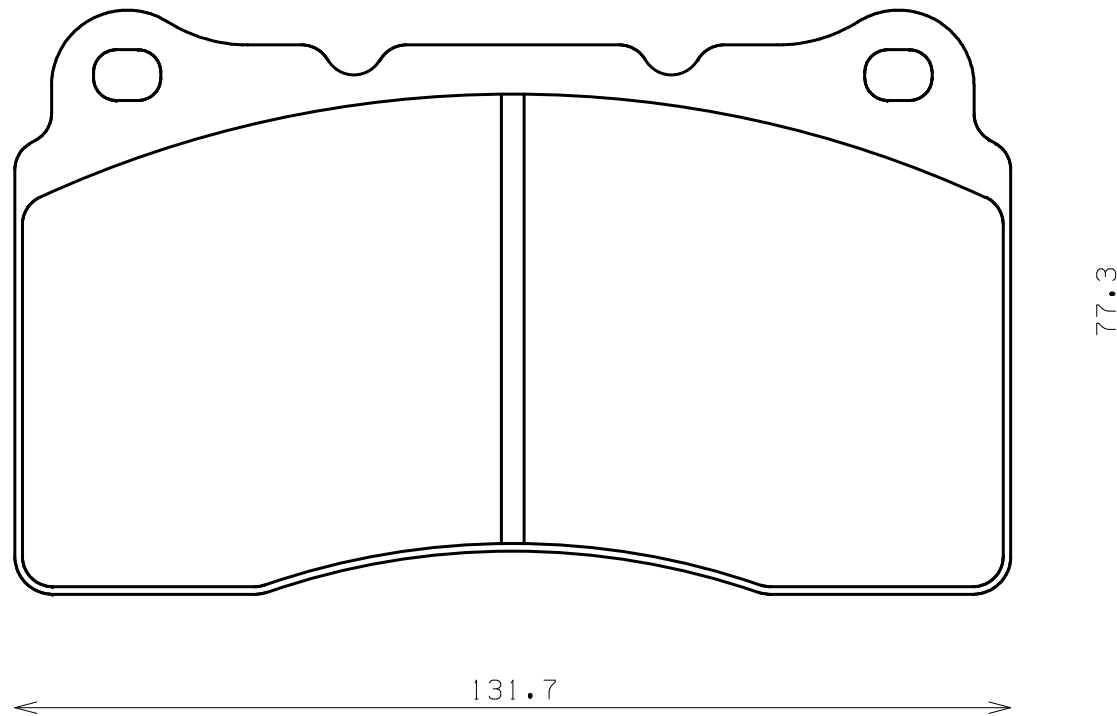

ENDLESS®

Thickness : 15.0

Part No : EP357