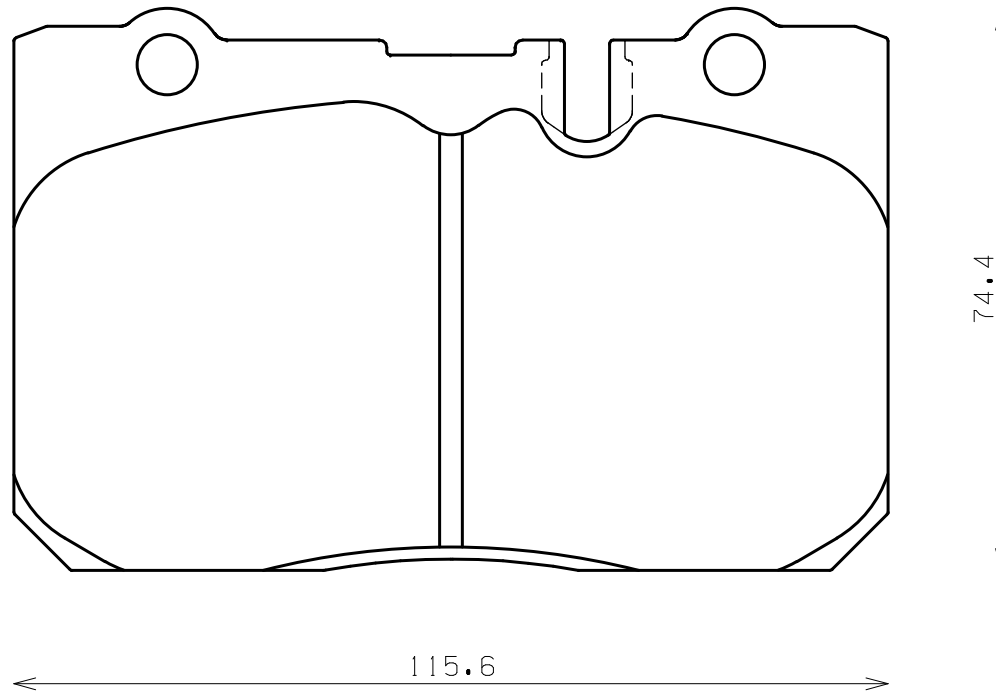

ENDLESS®

Thickness : 17.0

Part No : EP356