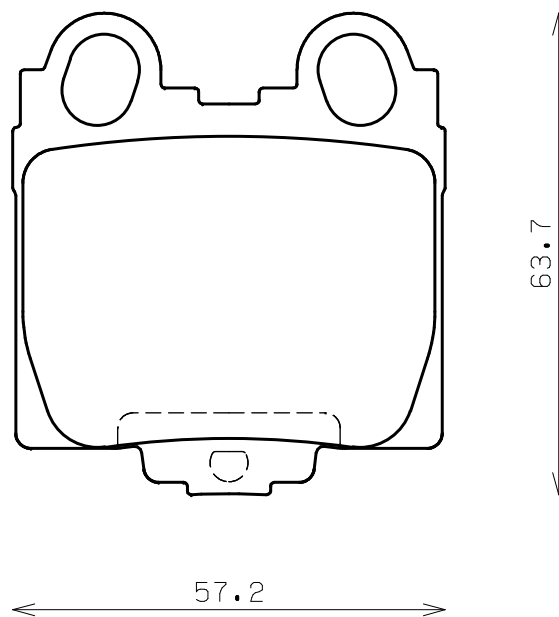

**ENDLESS®**

**Thickness : 15.5**

**Part No : EP354**