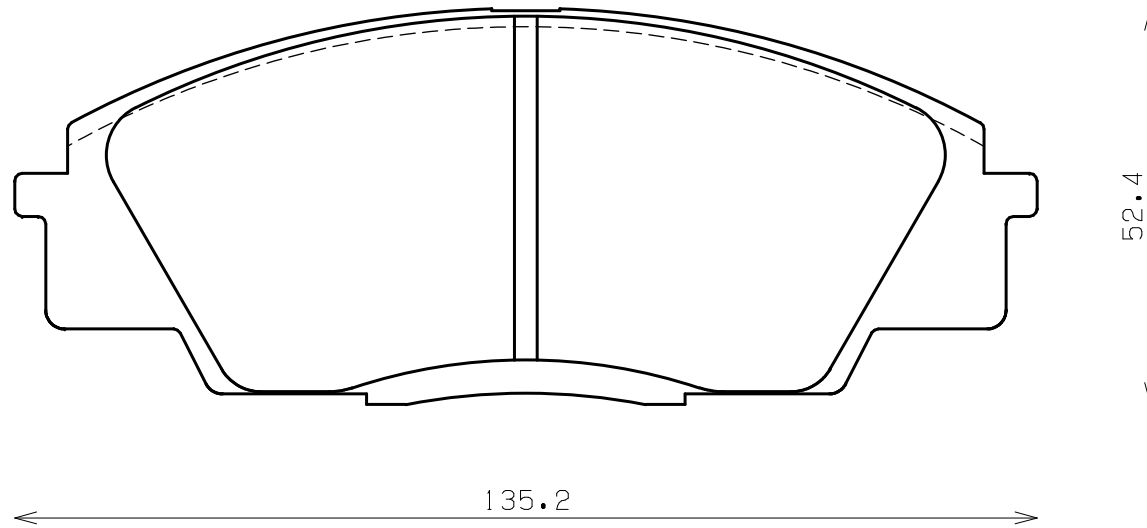

ENDLESS®

Thickness : 17.0

Part No : EP353